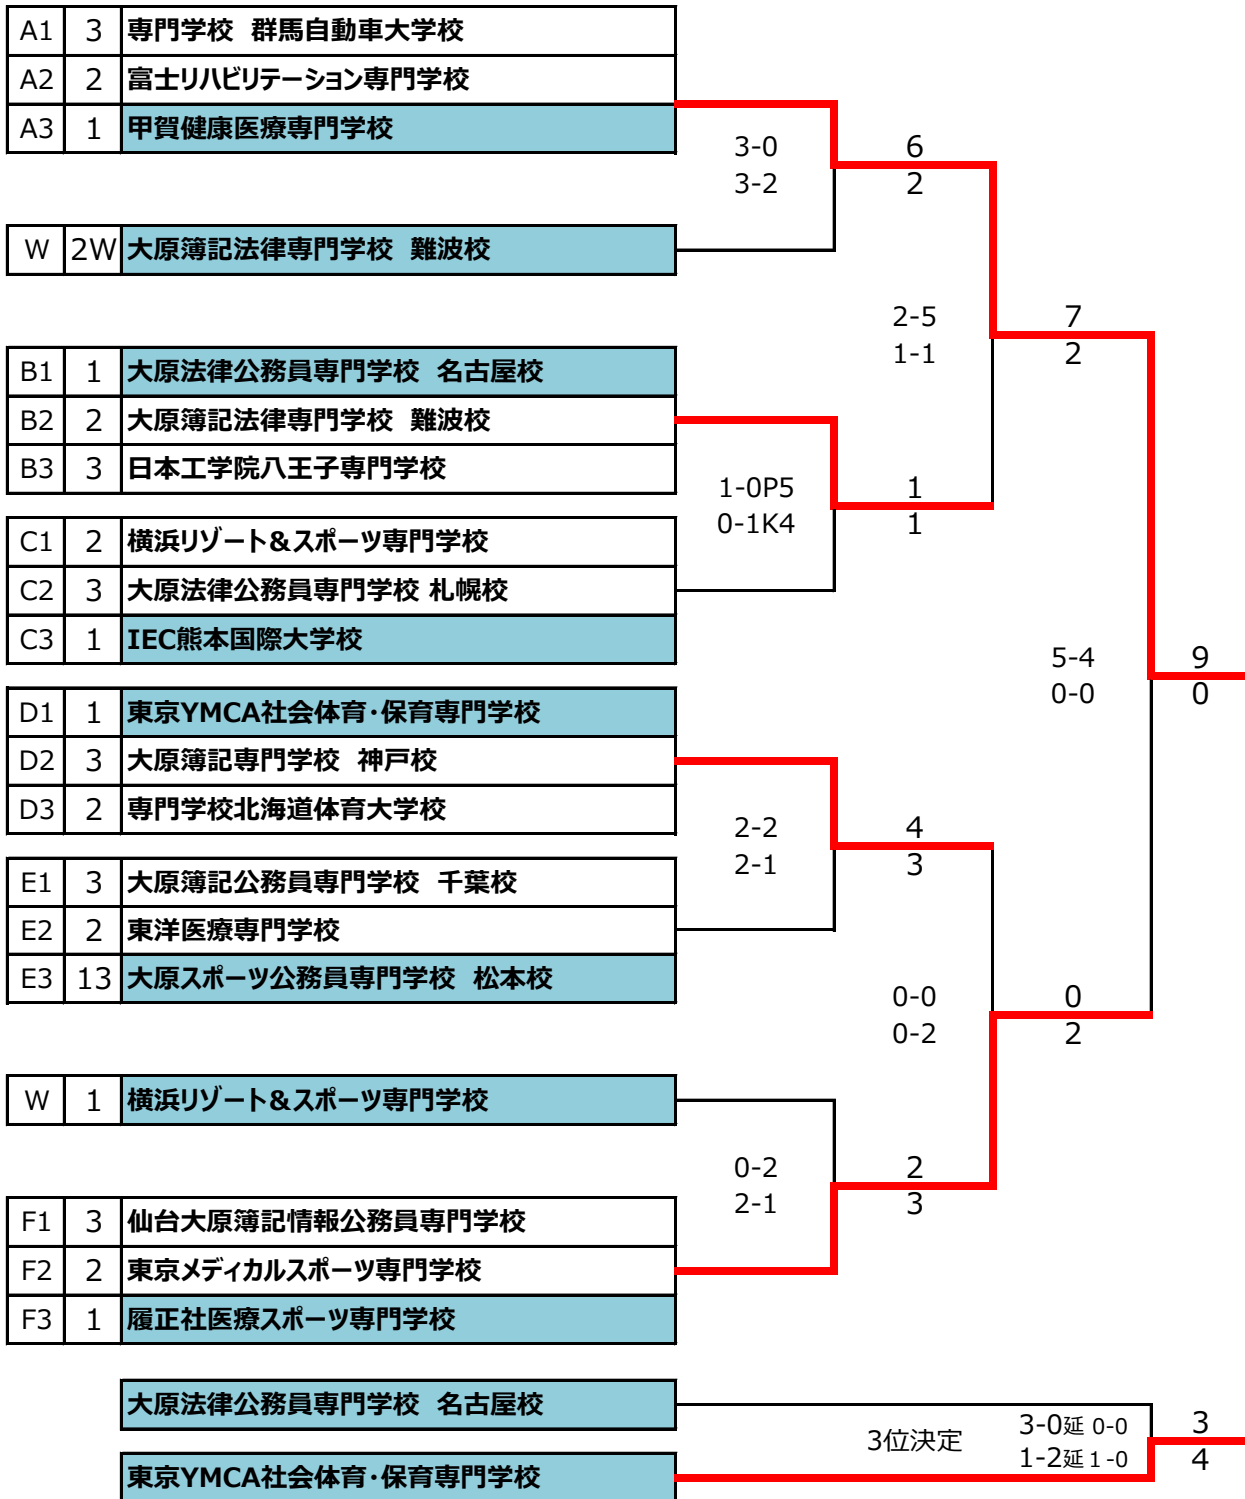

第25回 全国専門学校サッカー選手権大会

平成27年10月5日(月)～10日(土) 大阪府 堺市 J-green堺

5日～7日 8日 9日 10日

出場校 18校 (カテゴリー-1) 6校 北海道.2 東北.1 東海.2 北信越.1
(カテゴリー-2) 6校 関東.6
(カテゴリー-3) 6校 関西.5 中国・四国・九州.1