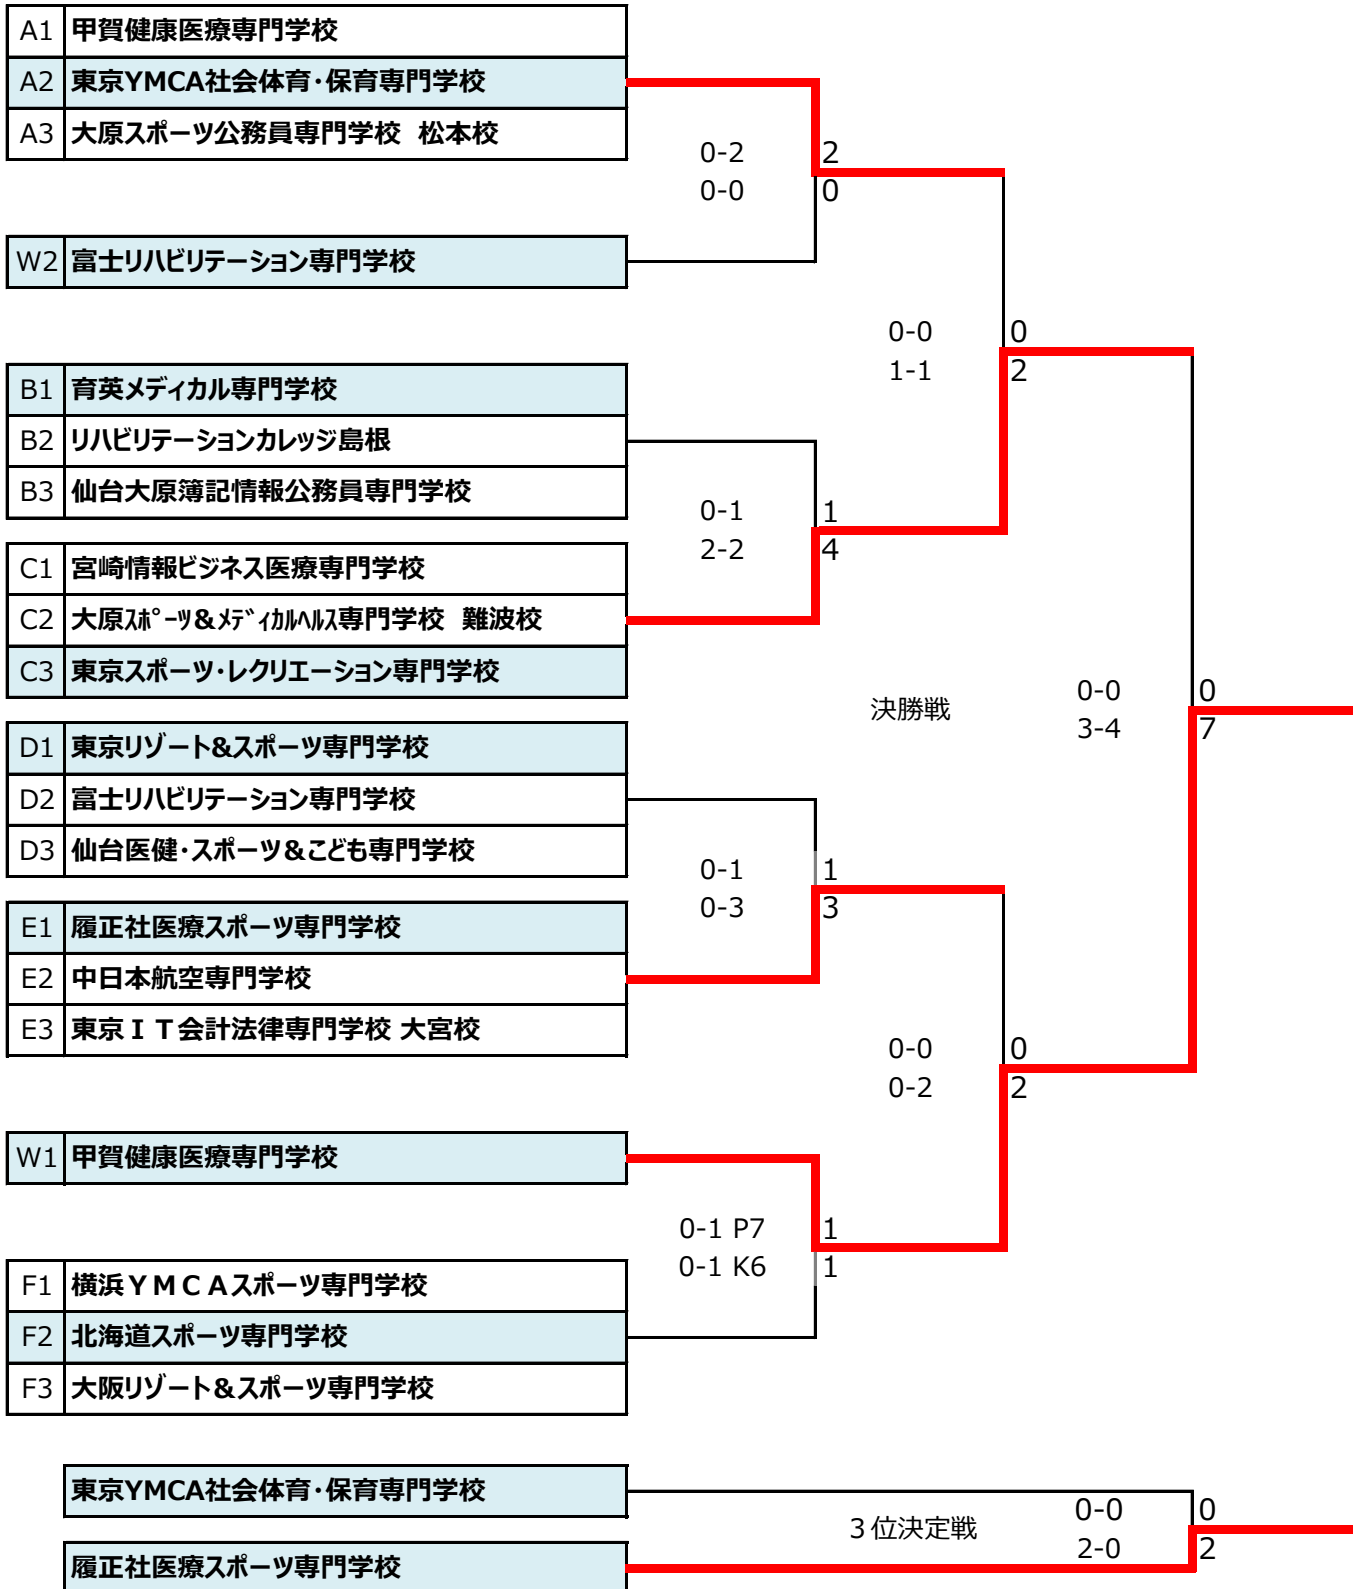

第28回 全国専門学校サッカー選手権大会

平成30年10月8日(月)～13日(土) 宮城県松島町・利府町

8日～10日 11日 12日 13日

出場校18校 (カテゴリー-1) 6校 北海道1 東北1 東海2 北信越1 九州1
 (カテゴリー-2) 6校 関東6
 (カテゴリー-3) 6校 開催地枠1校 関西4 中国・四国1